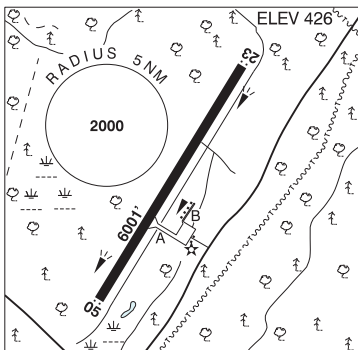

QUEBEC

AERODROME / FACILITY DIRECTORY

RIVIÈRE-DU-LOUP QC

CYRI

REF	N47 45 52 W69 35 04 4.5SSW 17°W (2013) UTC-5(4) Elev 426' A5002 A5010 LO7 LO8 HI5 HI6 CAP
OPR	Aéropro 418-867-5001 Reg
PF	A-1,2,7,8 C-3,4,5,6
FLT PLN	(bil)
FIG	Québec 866-GOMÉTÉO or 866-WXBRIEF (Toll free within Canada) or 866-541-4105 (Toll free within Canada & USA)
ACC	Montréal 800-633-1353
WX	AUTO (see COMM) WxCam Webcam

SERVICES	13-22Z† Mar 1-May 31 & Sep 1-Nov 30; 13-23Z† Jun 1-Aug 31; 13-21Z Dec 1-Feb 28 O/T call out chg possible 418-867-5001/868-9338
FUEL	100LL, JA-1
OIL	W100, W100 Plus, 15W50, 20W50
S	4,5,6
SUP FL	D-Ice 2 hr PN
RWY DATA	Rwy 05(049°)/23(229°) 6001x150 ASPH AGN IV
RCR	Opr or 418-868-9338 CRFI, PLR/PCN Call out chg
LIGHTING	05-AS(TE ME), 23-AS(TE ME) ARCAL-122.775 type K
COMM	(bil)
ATF	UNICOM ltd hrs O/T tfc 122.775 5NM 3500 ASL
PAL	Montréal Ctr 125.1 299.6
AUTO	122.025