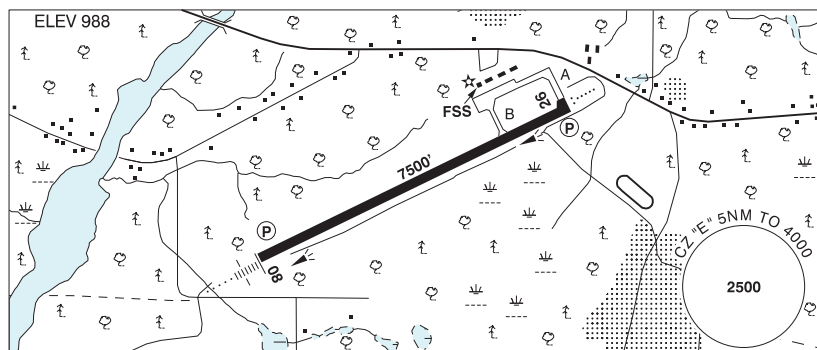

## QUEBEC

## AERODROME / FACILITY DIRECTORY

## ROUYN-NORANDA QC

CYUY

<b>REF</b>	N48 12 22 W78 50 08 7.5ESE 13°W UTC-5(4) Elev 988' A5009 LO4 LO7 HI1 HI4 HI5 CAP
<b>OPR</b>	Muni 819-762-8171 (administration), 819-797-7141 (operation) Cert
<b>PF</b>	A-1,2,3,6 C-5 D-4
<b>FLT PLN</b>	(bil)
<b>FIG</b>	Québec 866-GOMÉTÉO or 866-WXBRIEF (Toll free within Canada) or 866-541-4105 (Toll free within Canada & USA)
<b>ACC</b>	Montréal 800-633-1353
<b>WX</b>	METAR H24. TAF H24, issue times: 00, 06, 12, 18Z.
<b>SERVICES</b>	11-01Z‡ Mon-Fri, 12-21Z‡ Sat-Sun exc hols 819-277-5925, O/T call out chg 1 hr PN 819-762-0811
<b>FUEL</b>	100LL, JA-1
<b>OIL</b>	All
<b>S</b>	1,2,4,5
<b>SUP FL</b>	D-Ice
<b>RWY DATA</b>	Rwy 08(077°)/26(257°) 7500x150 ASPH
<b>RWY CERT</b>	Rwy 08 RVR 1200(1/4sm)/Rwy 26 RVR 1200(1/4sm) AGN IV
<b>RCR</b>	Opr 10-04Z‡, O/T 1 hr PN for CRFI & 2 hrs PN for win maint call out chg 888-333-0273 PCN
<b>LIGHTING</b>	08-AN(TE HI) P2, 26-AO(TE HI) P2
<b>COMM</b>	(bil)
<b>RADIO</b>	Rouyn 122.2 PTC avbl (V) (emerg only 819-764-4664)
<b>RCO</b>	Québec 123.475 (FISE) 126.7 (bcst)
<b>MF</b>	rdo 122.2 5NM 4000 ASL (CAR 602.98)
<b>NAV</b>	
<b>NDB</b>	Rouyn YUY 218 (M) N48 10 22 W78 56 19
<b>DME</b>	Rouyn IUY 109.9 Ch 36 N48 12 40 W78 49 05 (1004')
<b>LOC</b>	IUY 109.9 (Rwy 08) LOC reliable only within 10° either side of centreline.
<b>PRO</b>	Reduced Visibility Operations Plan (RVOP) No limitation.