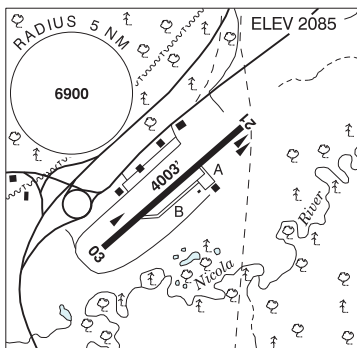

BRITISH COLUMBIA

AERODROME / FACILITY DIRECTORY

MERRITT BC

CAD5

REF N50 07 22 W120 44 42 2E
16°E (2015) UTC-8(7) Elev 2085'
A5004 LO2 RCAP

OPR City 250-378-4224 Reg

PF A-1 C-2,3,4,5,6

FLT PLN

FIC Kamloops 866-WXBRIEF (Toll free within Canada) or 866-541-4101 (Toll free within Canada & USA)

WX WxCam

SERVICES 250-378-4278 Mon-Fri daylight hrs O/T
250-378-7565

FUEL 100LL, JA
S 4,5,6

RWY DATA Rwy 03(033°)/21(213°) 4003x73 ASPH Rwy 21 down 1.12%

TWY Twy B gravel

RCR Opr Twy B no win maint

COMM

ATF tfc 123.2 2NM 3600 ASL

PRO Rgt hand circuits Rwy 03 (CAR 602.96).

CAUTION Twr 2227 ASL 1.9NM SW Thld 03. Twr 3900 ASL 3.2NM SW Thld 03. Fire base 3.5NM NE Thld 21. Heli 0.3NM E extv heli tfc May-Sept. Ocls rdo ctl model acft, monitoring ATF.