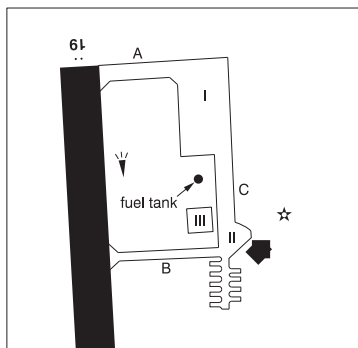

QUEBEC

AERODROME / FACILITY DIRECTORY

LA TUQUE QC

CYLQ

REF	N47 24 33 W72 47 21 Adj S 15°W (2020) UTC-5(4) Elev 550' A5002 LO6 LO7 HI5 HI6 CAP
OPR	Air Aviation Inc. 819-523-8932 O/T 819-523-8776 or 819-676-6522 Reg
PF	A-1 C-2,3,4,5,6
FLT PLN	(bil)
FIG	Québec 866-GOMÉTÉO or 866-WXBRIEF (Toll free within Canada) or 866-541-4105 (Toll free within Canada & USA)
ACC	Montréal 800-633-1353
WX	ALTIMETER/WIND 819-523-8932 13-22Z† (see COMM) AUTO H24 (see COMM) WxCam
SERVICES	1230-2200Z† Feb-Apr, 1230-0030Z† May-Aug, 1230-2200Z† Sep-Oct, 1230-2130Z† Nov-Jan
FUEL	100LL, JA-1 O/T call out chg more than 30 min outside ops hrs.
OIL	All
RWY DATA	Rwy 01(011°)/19(191°) 5000x150 ASPH AGN IIIA
APRON	Apron III: reserved for heli parking
RCR	Opr
LIGHTING	01-AS(TE ME), 19-AS(TE ME) ARCAL-122.325 type K
COMM	(bil)
RCO	Québec rdo 123.475 (FISE) 126.7 (bcst)
ATF	UNICOM (AU) 13-22Z† O/T tfc 122.325 5NM 3600 ASL
PAL	Montreal Ctr 134.5
AUTO	122.975
PRO	Rgt hand circuits Rwy 19 (CAR 602.96).
CAUTION	Obst 1.7NM NNW of Thld 19 (N47 26 25 W72 48 48) 1149 ASL 300 AGL