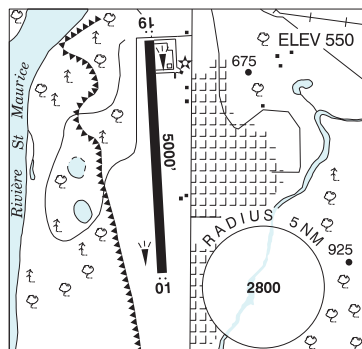

QUEBEC

AERODROME / FACILITY DIRECTORY

LA TUQUE QC

CYLQ

REF	N47 24 33 W72 47 21 Adj S 15°W (2020) UTC-5(4) Elev 550' A5002 LO6 LO7 HI5 HI6 CAP
OPR	Air Aviation Inc. 819-523-8932 O/T 819-523-8776 or 819-676-6522 Reg
PF	A-1 C-2,3,4,5,6
FLT PLN	(bil)
FIG	Québec 866-GOMÉTÉO or 866-WXBRIEF (Toll free within Canada) or 866-541-4105 (Toll free within Canada & USA)
ACC	Montréal 800-633-1353
WX	ALTIMETER/WIND 819-523-8932 13-22Z† (see COMM) AUTO H24 (see COMM) WxCam
SERVICES	1230-2200Z† Feb-Apr, 1230-0030Z† May-Aug, 1230-2200Z† Sep-Oct, 1230-2130Z† Nov-Jan
FUEL	100LL, JA-1 O/T call out chg more than 30 min outside ops hrs.
OIL	All
RWY DATA	Rwy 01(011°)/19(191°) 5000x150 ASPH AGN IIIA
APRON	Apron III: reserved for heli parking
RCR	Opr
LIGHTING	01-AS(TE ME), 19-AS(TE ME) ARCAL-122.325 type K
COMM	(bil)
RCO	Québec rdo 123.475 (FISE) 126.7 (bcst)
ATF	UNICOM (AU) 13-22Z† O/T tfc 122.325 5NM 3600 ASL
PAL	Montreal Ctr 134.5
AUTO	122.975
PRO	Rgt hand circuits Rwy 19 (CAR 602.96).
CAUTION	Obst 1.7NM NNW of Thld 19 (N47 26 25 W72 48 48) 1149 ASL 300 AGL