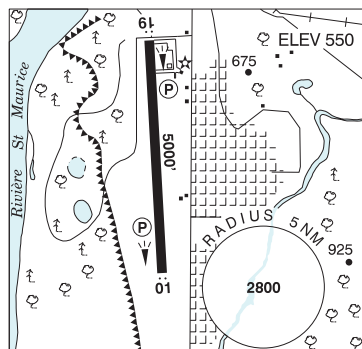

QUEBEC

AERODROME / FACILITY DIRECTORY

LA TUQUE QC

CYLQ

REF	N47 24 33 W72 47 21 Adj S 15°W (2020) UTC-5(4) Elev 550' A5002 LO6 LO7 HI5 HI6 CAP
OPR	Air Aviation Inc. 819-523-8932 O/T 819-523-8776 or 819-676-6522 Reg
PF	A-1 C-2,3,4,5,6
FLT PLN	(bil)
FCI	Québec 866-GOMÉTÉO or 866-WXBRIEF (Toll free within Canada) or 866-541-4105 (Toll free within Canada & USA)
ACC	Montréal 800-633-1353
WX	ALTIMETER/WIND 819-523-8932 13-22Z† (see COMM) AUTO H24 (see COMM) WxCam
SERVICES	1230-2200Z† Feb-Apr, 1230-2400Z† May-Aug, 1230-2230Z† Sep-Oct, 1230-2130Z† Nov-Jan
FUEL	100LL, JA-1 O/T call out chg more than 30 min outside ops hrs.
OIL	All
RWY DATA	Rwy 01(011°)/19(191°) 5000x150 ASPH AGN IIIA
APRON	Apron III: reserved for heli parking
RCR	Opr PCN
LIGHTING	01-AS(TE ME) P3, 19-AS(TE ME) P3 ARCAL-122.325 type K
COMM	(bil)
RCO	Québec rdo 123.475 (FISE) 126.7 (bcst)
ATF	UNICOM (AU) 13-22Z† O/T tfc 122.325 5NM 3600 ASL
PAL	Montreal Ctr 134.5
AUTO	122.975
PRO	Rgt hand circuits Rwy 19 (CAR 602.96).
CAUTION	Obst 1.7NM NNW of Thld 19 (N47 26 25 W72 48 48) 1149 ASL 300 AGL