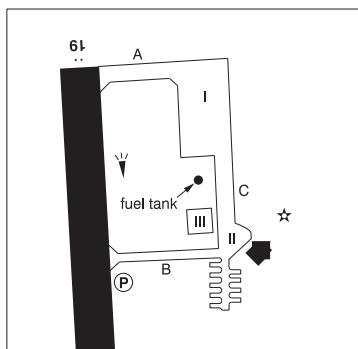

QUEBEC

AERODROME / FACILITY DIRECTORY

LA TUQUE QC

CYLQ

REF	N47 24 33 W72 47 21 Adj S 15°W (2020) UTC-5(4) Elev 550' A5002 LO6 LO7 HI5 HI6 CAP
OPR	Air Aviation Inc. 819-523-8932 O/T 819-523-8776 or 819-676-6522 Reg
PF	A-1 C-2,3,4,5,6
FLT PLN	(bil)
FCI	Québec 866-GOMÉTÉO or 866-WXBRIEF (Toll free within Canada) or 866-541-4105 (Toll free within Canada & USA)
ACC	Montréal 800-633-1353
WX	ALTIMETER/WIND 819-523-8932 13-22Z† (see COMM) AUTO H24 (see COMM) WxCam
SERVICES	1230-2200Z† Feb-Apr, 1230-2400Z† May-Aug, 1230-2230Z† Sep-Oct, 1230-2130Z† Nov-Jan
FUEL	100LL, JA-1 O/T call out chg more than 30 min outside ops hrs.
OIL	All
RWY DATA	Rwy 01(011°)/19(191°) 5000x150 ASPH AGN IIIA
APRON	Apron III: reserved for heli parking
RCR	Opr PCN
LIGHTING	01-AS(TE ME) P3, 19-AS(TE ME) P3 ARCAL-122.325 type K
COMM	(bil)
RCO	Québec rdo 123.475 (FISE) 126.7 (bcst)
ATF	UNICOM (AU) 13-22Z† O/T tfc 122.325 5NM 3600 ASL
PAL	Montreal Ctr 134.5
AUTO	122.975
PRO	Rgt hand circuits Rwy 19 (CAR 602.96).
CAUTION	Obst 1.7NM NNW of Thld 19 (N47 26 25 W72 48 48) 1149 ASL 300 AGL