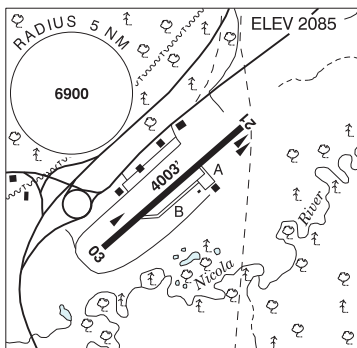

BRITISH COLUMBIA

AERODROME / FACILITY DIRECTORY

MERRITT BC

CAD5

REF	N50 07 22 W120 44 42 2E 16°E (2015) UTC-8(7) Elev 2085' A5004
------------	---

OPR	City 250-378-4224 Reg
------------	-----------------------

FUEL	100LL, JA
S	4,5,6

RWY DATA	Rwy 03(033°)/21(213°) 4003x73 ASPH Rwy 21 down 1.12%
-----------------	--

TWY	Twy B gravel
------------	--------------

RCR	Opr Twy B no win maint
------------	------------------------

COMM	
ATF	tfc 123.2 2NM 3600 ASL

PRO	Rgt hand circuits Rwy 03 (CAR 602.96).
------------	--

CAUTION	Twr 2227 ASL 1.9NM SW Thld 03. Twr 3900 ASL 3.2NM SW Thld 03. Fire base 3.5NM NE Thld 21. Heli 0.3NM E extv heli tfc May-Sept. OcsI rdo ctl model acft, monitoring ATF.
----------------	---